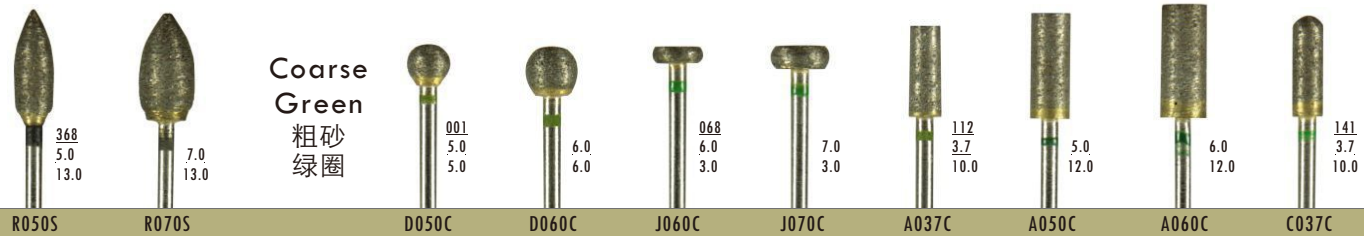

Fully-Sintered Diamond Bur . HP

全砂烧结磨头

Extremely Durable,
Grind or polish smoothly
Especial for Metal

从里到外都是砂
平稳、耐用，适合车金

Grit

- Black/Super Coarse
- Green/Coarse
- Blue/Medium
- Red/Fine
- Yellow/Extra Fine

Super Coarse Black 特粗砂 黑圈

编号 No.

Coarse Green 粗砂 绿圈

Medium Blue 标准砂 蓝圈